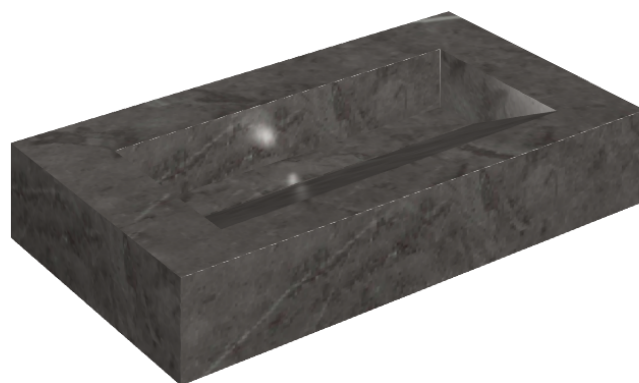

SCHEDA DI CONFIGURAZIONE

Cod. art.: 620810000011

# Fly Evo

## Washbasin 90

Rivestimento del  
prodotto

Charme Evo Antracite  
Naturale

I colori e le altre caratteristiche estetiche delle piastrelle presenti nelle illustrazioni presenti sul sito sono puramente indicativi. Guarda sempre i campioni di persona prima dell'acquisto.