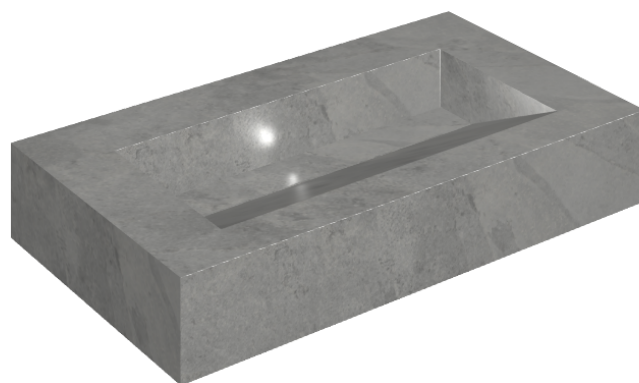

SCHEMA DI CONFIGURAZIONE

Cod. art.:

620810000011

Fly Evo

Washbasin 90

Rivestimento del
prodottoMateria Carbonio
Naturale

I colori e le altre caratteristiche estetiche delle piastrelle presenti nelle illustrazioni presenti sul sito sono puramente indicativi. Guarda sempre i campioni di persona prima dell'acquisto.