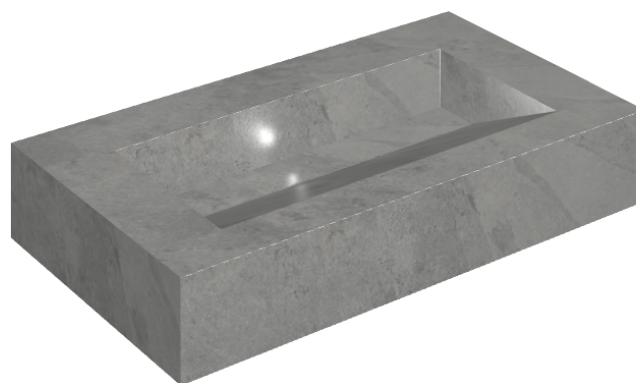

SCHEDA DI CONFIGURAZIONE

Cod. art.: 620810000011

Fly Evo

Washbasin 90

Rivestimento del
prodotto

Materia Carbonio
Naturale

I colori e le altre caratteristiche estetiche delle piastrelle presenti nelle illustrazioni presenti sul sito sono puramente indicativi. Guarda sempre i campioni di persona prima dell'acquisto.