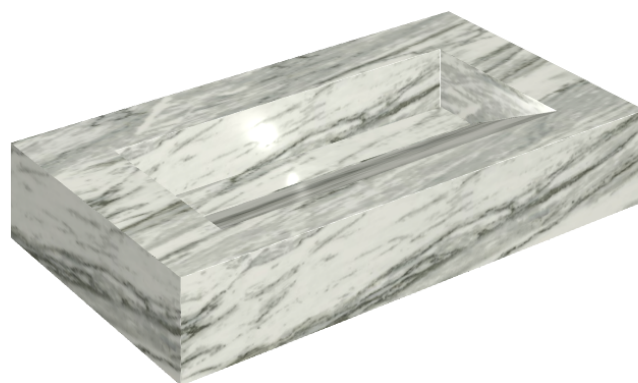

SCHEDA DI CONFIGURAZIONE

Cod. art.: 620810000011

Fly Evo

Washbasin 90

Rivestimento del
prodotto

Skyfall Bianco
Paradiso Naturale

I colori e le altre caratteristiche estetiche delle piastrelle presenti nelle illustrazioni presenti sul sito sono puramente indicativi. Guarda sempre i campioni di persona prima dell'acquisto.