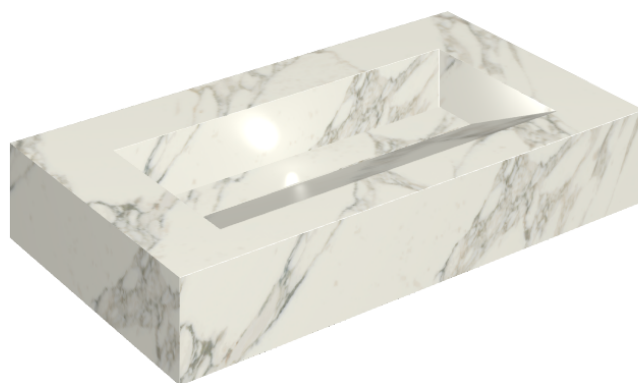

## Washbasin 90

Rivestimento del  
prodotto

Charme Deluxe  
Arabescato White  
Naturale

I colori e le altre caratteristiche estetiche delle piastrelle presenti nelle illustrazioni presenti sul sito sono puramente indicativi. Guarda sempre i campioni di persona prima dell'acquisto.