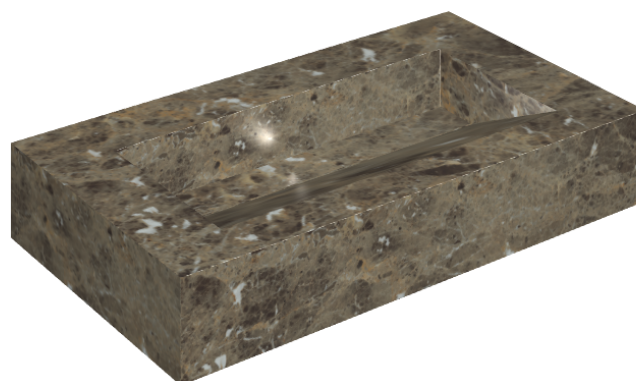

SCHEDA DI CONFIGURAZIONE

Cod. art.: 620810000011

Fly Evo

Washbasin 90

Rivestimento del
prodotto

Charme Deluxe
Emperador Dark
Naturale

I colori e le altre caratteristiche estetiche delle piastrelle presenti nelle illustrazioni presenti sul sito sono puramente indicativi. Guarda sempre i campioni di persona prima dell'acquisto.