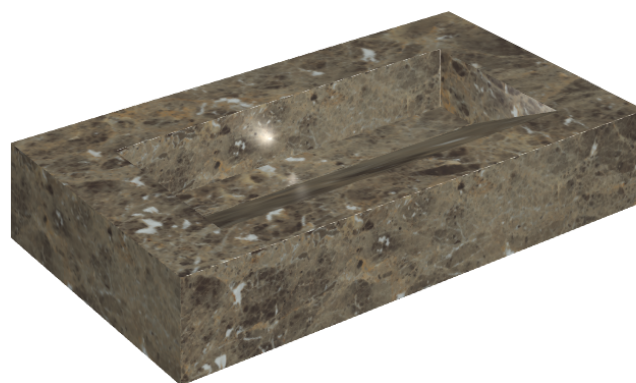

SCHEDA DI CONFIGURAZIONE

Cod. art.: 620810000011

Fly Evo

Washbasin 90

Rivestimento del
prodotto

Charme Deluxe
Emperador Dark
Naturale

I colori e le altre caratteristiche estetiche delle piastrelle presenti nelle illustrazioni presenti sul sito sono puramente indicativi. Guarda sempre i campioni di persona prima dell'acquisto.