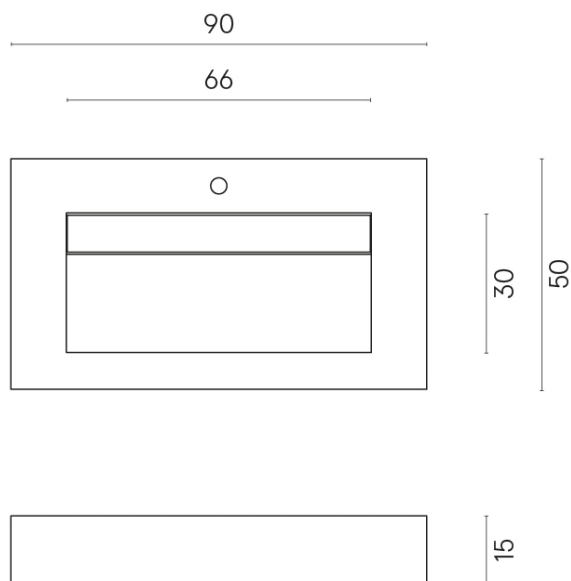

SCHEDA DI CONFIGURAZIONE

Cod. art.: 620810000011

Fly Evo

Washbasin 90

Rivestimento del
prodotto

Charme Deluxe Grigio
Orobico Naturale

I colori e le altre caratteristiche estetiche delle piastrelle presenti nelle illustrazioni presenti sul sito sono puramente indicativi. Guarda sempre i campioni di persona prima dell'acquisto.