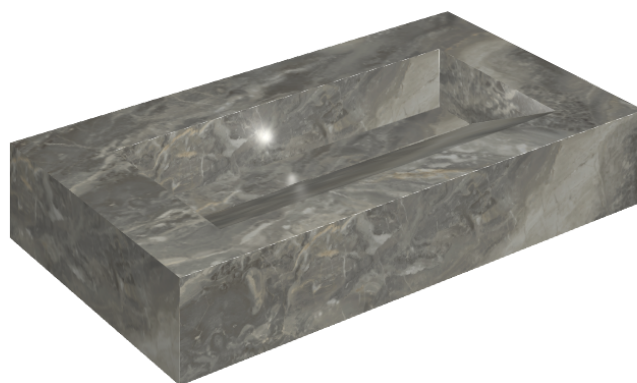

SCHEDA DI CONFIGURAZIONE

Cod. art.: 620810000011

Fly Evo

Washbasin 90

Rivestimento del
prodotto

Charme Deluxe Grigio
Orobico Naturale

I colori e le altre caratteristiche estetiche delle piastrelle presenti nelle illustrazioni presenti sul sito sono puramente indicativi. Guarda sempre i campioni di persona prima dell'acquisto.