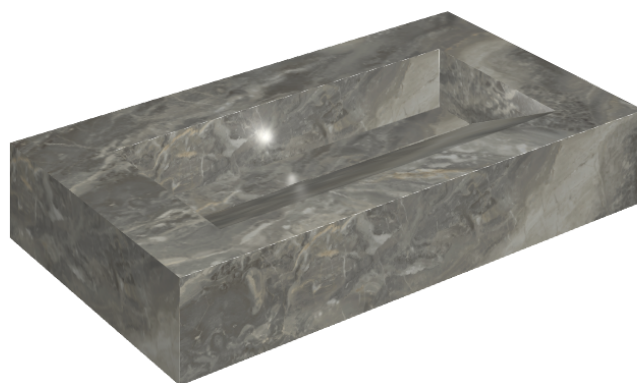

## Washbasin 90

Rivestimento del  
prodotto

Charme Deluxe Grigio  
Orobico Naturale

I colori e le altre caratteristiche estetiche delle piastrelle presenti nelle illustrazioni presenti sul sito sono puramente indicativi. Guarda sempre i campioni di persona prima dell'acquisto.