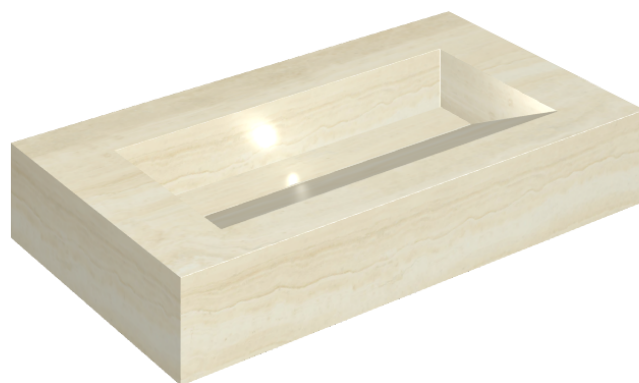

SCHEDA DI CONFIGURAZIONE

Cod. art.: 620810000011

Fly Evo

Washbasin 90

Rivestimento del
prodotto

Charme Advance
Alabastro White
Naturale

I colori e le altre caratteristiche estetiche delle piastrelle presenti nelle illustrazioni presenti sul sito sono puramente indicativi. Guarda sempre i campioni di persona prima dell'acquisto.