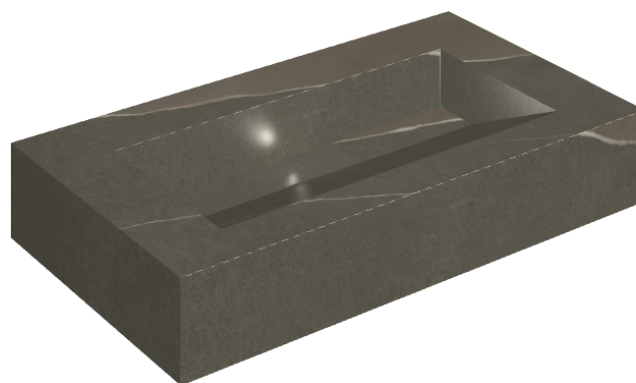

SCHEDA DI CONFIGURAZIONE

Cod. art.: 620810000011

# Fly Evo

## Washbasin 90

Rivestimento del  
prodotto  
Metropolis Arcadia  
Brown Naturale

I colori e le altre caratteristiche estetiche delle piastrelle presenti nelle illustrazioni presenti sul sito sono puramente indicativi. Guarda sempre i campioni di persona prima dell'acquisto.