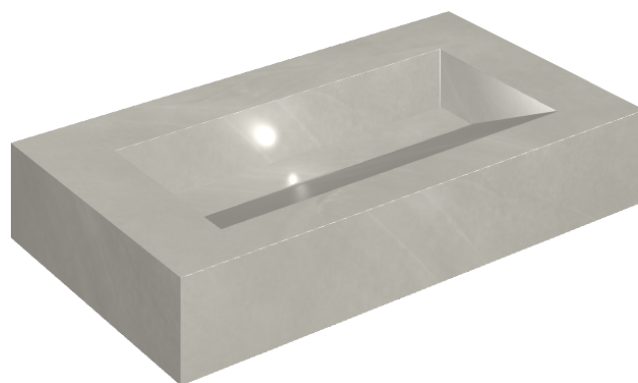

SCHEDA DI CONFIGURAZIONE

Cod. art.: 620810000011

Fly Evo

Washbasin 90

Rivestimento del
prodotto

Continuum Silver
Naturale

I colori e le altre caratteristiche estetiche delle piastrelle presenti nelle illustrazioni presenti sul sito sono puramente indicativi. Guarda sempre i campioni di persona prima dell'acquisto.