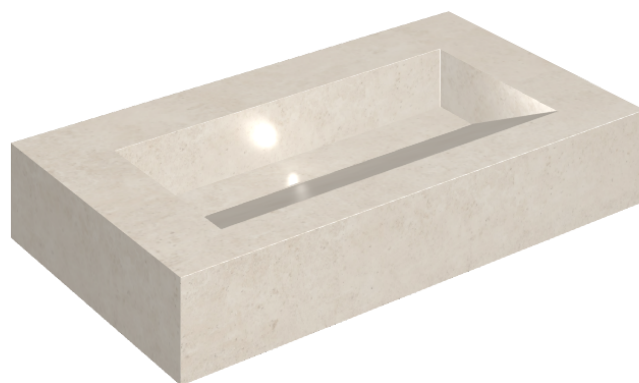

## SCHEMA DI CONFIGURAZIONE

Cod. art.: 620810000011

## Washbasin 90

Rivestimento del  
prodottoEternum Snow  
Naturale

I colori e le altre caratteristiche estetiche delle piastrelle presenti nelle illustrazioni presenti sul sito sono puramente indicativi. Guarda sempre i campioni di persona prima dell'acquisto.