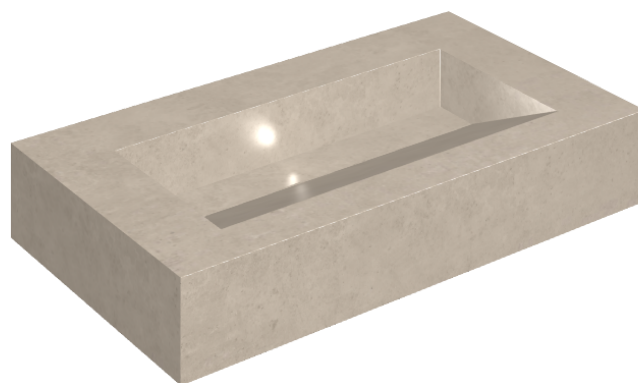

SCHEDA DI CONFIGURAZIONE

Cod. art.: 620810000011

## Washbasin 90

Rivestimento del  
prodotto

Eternum Cream  
Naturale

I colori e le altre caratteristiche estetiche delle piastrelle presenti nelle illustrazioni presenti sul sito sono puramente indicativi. Guarda sempre i campioni di persona prima dell'acquisto.