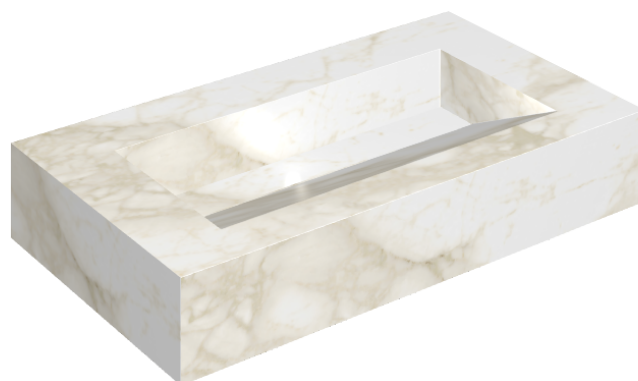

SCHEMA DI CONFIGURAZIONE

Cod. art.:

620810000011

Fly Evo

Washbasin 90

Rivestimento del
prodottoEternum Carrara
Naturale

I colori e le altre caratteristiche estetiche delle piastrelle presenti nelle illustrazioni presenti sul sito sono puramente indicativi. Guarda sempre i campioni di persona prima dell'acquisto.