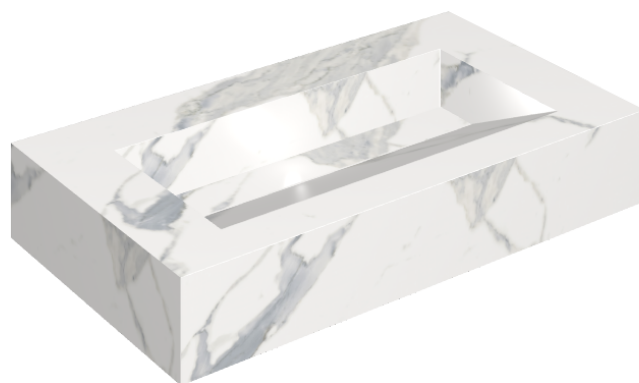

## SCHEMA DI CONFIGURAZIONE

Cod. art.: 620810000011

## Washbasin 90

Rivestimento del  
prodottoStellaris Statuario  
White Naturale

I colori e le altre caratteristiche estetiche delle piastrelle presenti nelle illustrazioni presenti sul sito sono puramente indicativi. Guarda sempre i campioni di persona prima dell'acquisto.