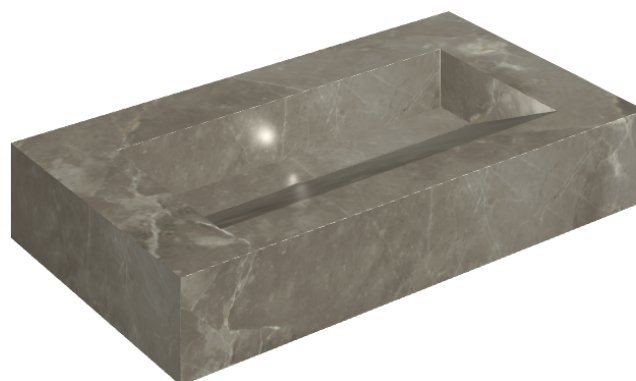

SCHEDA DI CONFIGURAZIONE

Cod. art.: 620810000011

Fly Evo

Washbasin 90

Rivestimento del
prodotto

Stellaris Toscana
Grey Naturale

I colori e le altre caratteristiche estetiche delle piastrelle presenti nelle illustrazioni presenti sul sito sono puramente indicativi. Guarda sempre i campioni di persona prima dell'acquisto.