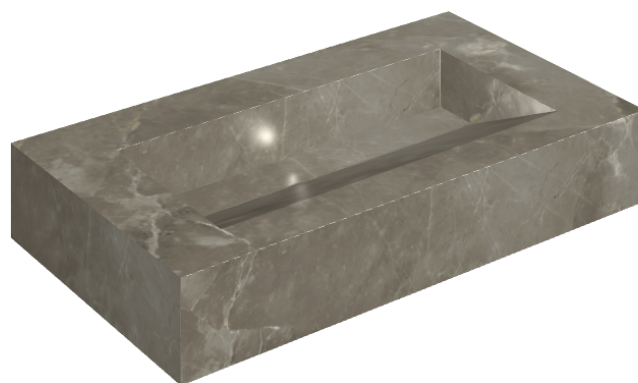

SCHEMA DI CONFIGURAZIONE

Cod. art.: 620810000011

Fly Evo

Washbasin 90

Rivestimento del
prodottoStellaris Tuscania
Grey Naturale

I colori e le altre caratteristiche estetiche delle piastrelle presenti nelle illustrazioni presenti sul sito sono puramente indicativi. Guarda sempre i campioni di persona prima dell'acquisto.