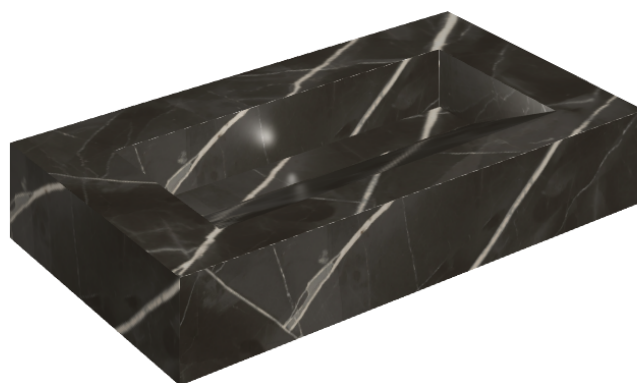

# Fly Evo

## Washbasin 90

Rivestimento del  
prodotto

Stellaris Absolut Black  
Naturale

I colori e le altre caratteristiche estetiche delle piastrelle presenti nelle illustrazioni presenti sul sito sono puramente indicativi. Guarda sempre i campioni di persona prima dell'acquisto.