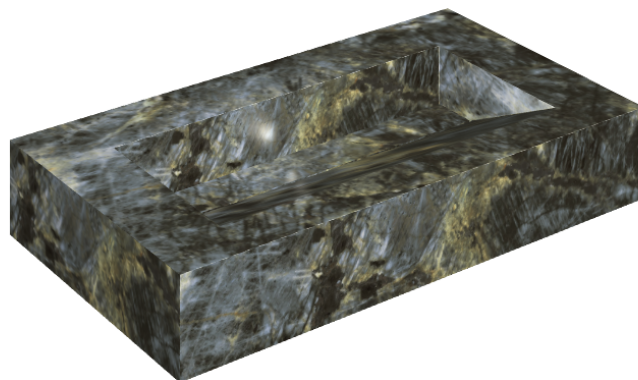

## Washbasin 90

Rivestimento del  
prodotto

Stellaris Madagascar  
Dark Naturale

I colori e le altre caratteristiche estetiche delle piastrelle presenti nelle illustrazioni presenti sul sito sono puramente indicativi. Guarda sempre i campioni di persona prima dell'acquisto.