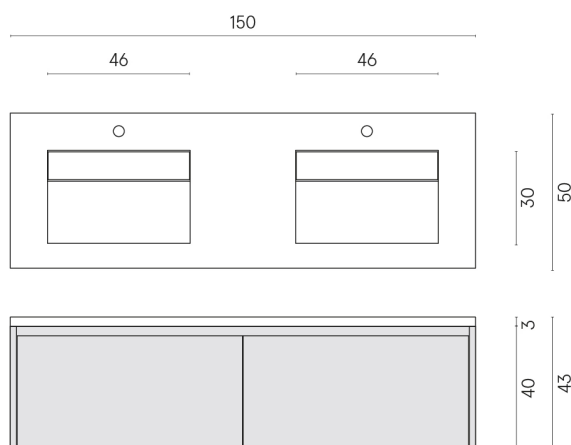

SCHEDA DI CONFIGURAZIONE

Cod. art.: 620810000027

Fly Air

Washbasin Duo 150 Black

Rivestimento del
prodotto

Millennium Iron
Naturale

I colori e le altre caratteristiche estetiche delle piastrelle presenti nelle illustrazioni presenti sul sito sono puramente indicativi. Guarda sempre i campioni di persona prima dell'acquisto.

Trova il punto vendita
autorizzato più vicino:

<https://sib.italonceramica.ru/ru/home/dealer/>

ITALON HOME

© COPYRIGHT ITALON - АО Керамогранитный завод 142800, Россия, Московская область, г. Ступино, Староситненское шоссе, вл. 32 - Тел. +7 495 2251322 / Факс +7 495 2251346