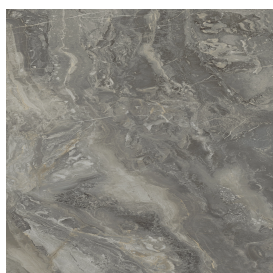

## Washbasin Duo 150 Black

Rivestimento del  
prodotto

Charme Deluxe Grigio  
Orobico Naturale

I colori e le altre caratteristiche estetiche delle piastrelle presenti nelle illustrazioni presenti sul sito sono puramente indicativi. Guarda sempre i campioni di persona prima dell'acquisto.