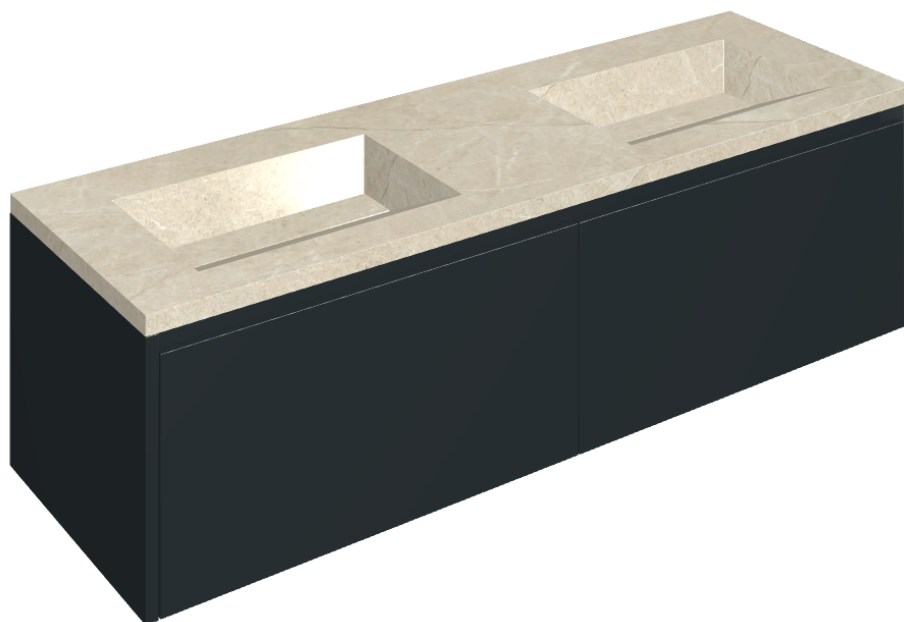

SCHEDA DI CONFIGURAZIONE

Cod. art.: 620810000027

Fly Air

Washbasin Duo 150 Black

Rivestimento del prodotto

Metropolis Desert
Beige Naturale

I colori e le altre caratteristiche estetiche delle piastrelle presenti nelle illustrazioni presenti sul sito sono puramente indicativi. Guarda sempre i campioni di persona prima dell'acquisto.