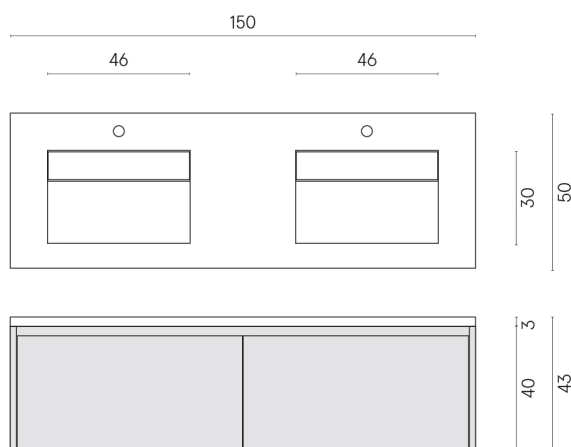

SCHEDA DI CONFIGURAZIONE

Cod. art.:

620810000027

Fly Air

Washbasin Duo 150 Black

Rivestimento del
prodotto

Metropolis Graphite
Dark Naturale

I colori e le altre caratteristiche estetiche delle piastrelle presenti nelle illustrazioni presenti sul sito sono puramente indicativi. Guarda sempre i campioni di persona prima dell'acquisto.

Trova il punto vendita
autorizzato più vicino:

<https://sib.italonceramica.ru/ru/home/dealer/>

ITALON HOME

© COPYRIGHT ITALON - АО Керамогранитный завод 142800, Россия, Московская область, г. Ступино, Староситненское шоссе, вл. 32 - Тел. +7 495 2251322 / Факс +7 495 2251346