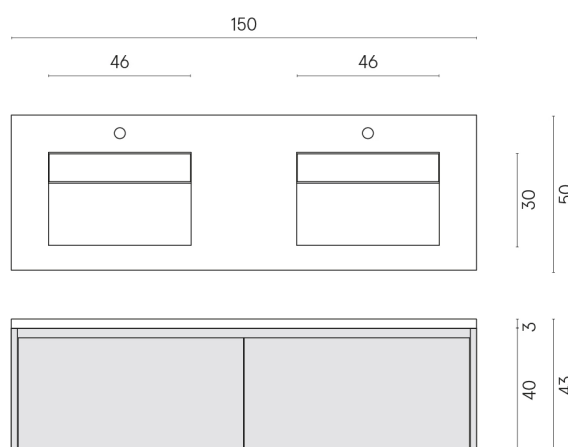

SCHEDA DI CONFIGURAZIONE

Cod. art.: 620810000027

Fly Air

Washbasin Duo 150 Black

Rivestimento del
prodotto

Millennium Silver
Naturale

I colori e le altre caratteristiche estetiche delle piastrelle presenti nelle illustrazioni presenti sul sito sono puramente indicativi. Guarda sempre i campioni di persona prima dell'acquisto.