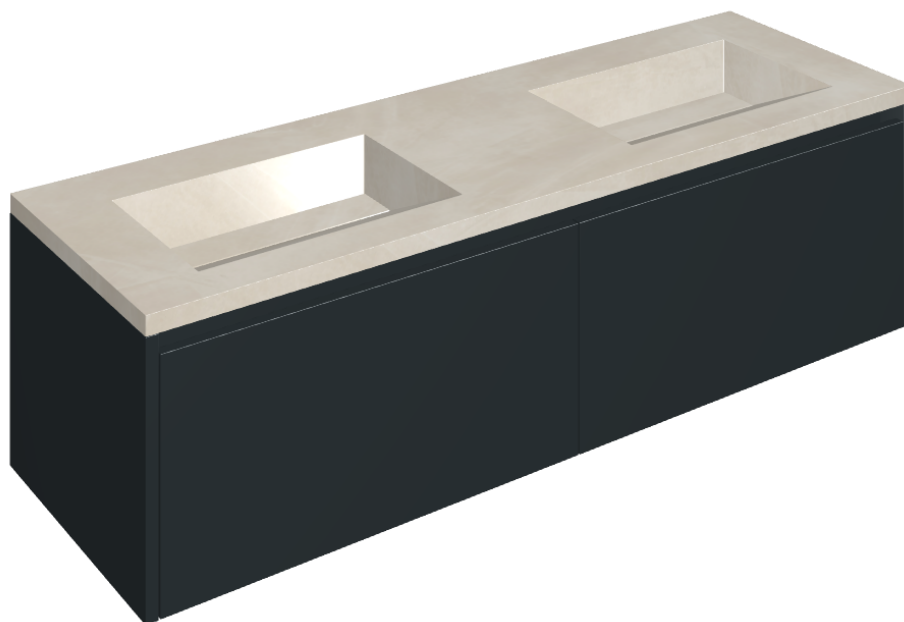

## Washbasin Duo 150 Black

Rivestimento del  
prodotto

Continuum Pure  
Naturale

I colori e le altre caratteristiche estetiche delle piastrelle presenti nelle illustrazioni presenti sul sito sono puramente indicativi. Guarda sempre i campioni di persona prima dell'acquisto.