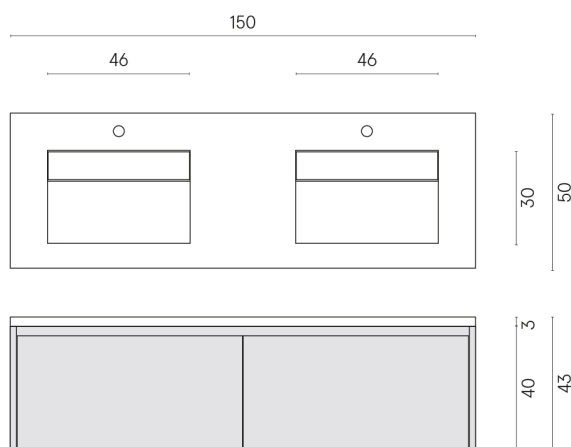

SCHEDA DI CONFIGURAZIONE

Cod. art.:

620810000027

Fly Air

Washbasin Duo 150 Black

Rivestimento del
prodotto

Continuum Pure
Naturale

I colori e le altre caratteristiche estetiche delle piastrelle presenti nelle illustrazioni presenti sul sito sono puramente indicativi. Guarda sempre i campioni di persona prima dell'acquisto.