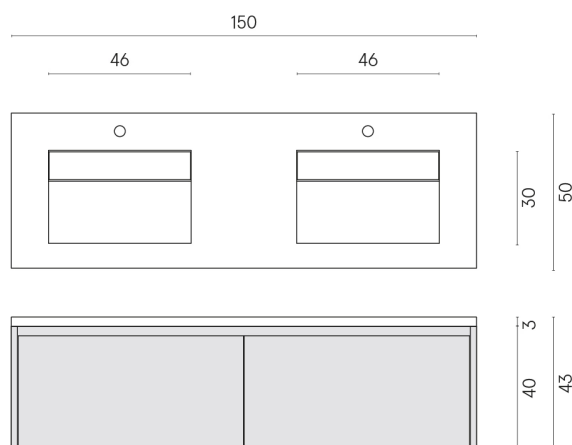

SCHEDA DI CONFIGURAZIONE

Cod. art.: 620810000027

Fly Air

Washbasin Duo 150 Black

Rivestimento del
prodotto
Continuum Petrol
Naturale

I colori e le altre caratteristiche estetiche delle piastrelle presenti nelle illustrazioni presenti sul sito sono puramente indicativi. Guarda sempre i campioni di persona prima dell'acquisto.