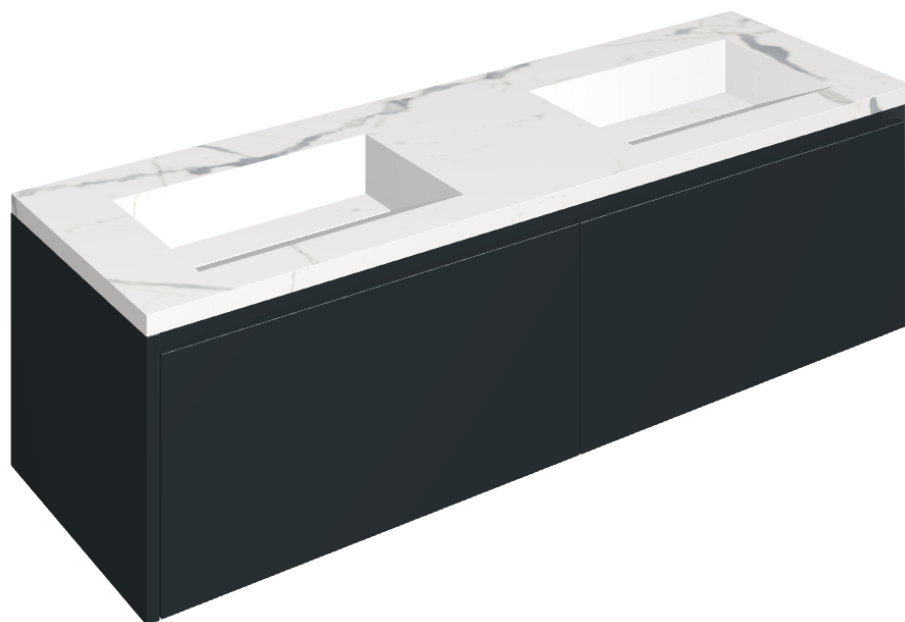

SCHEDA DI CONFIGURAZIONE

Cod. art.:

620810000027

Fly Air

Washbasin Duo 150 Black

Rivestimento del
prodotto

Stellaris Statuario
White Naturale

I colori e le altre caratteristiche estetiche delle piastrelle presenti nelle illustrazioni presenti sul sito sono puramente indicativi. Guarda sempre i campioni di persona prima dell'acquisto.