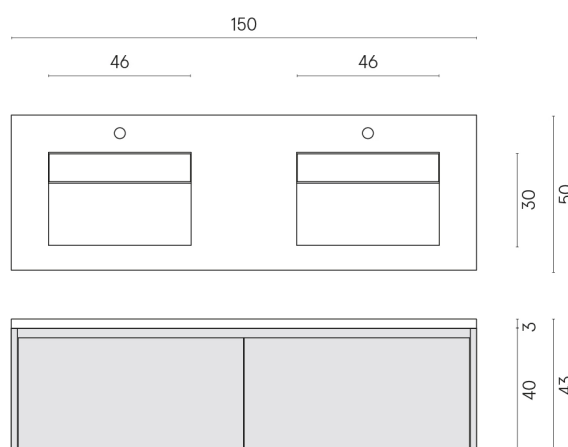

SCHEDA DI CONFIGURAZIONE

Cod. art.: 620810000027

Fly Air

Washbasin Duo 150 Black

Rivestimento del
prodotto

Stellaris Carrara Ivory
Naturale

I colori e le altre caratteristiche estetiche delle piastrelle presenti nelle illustrazioni presenti sul sito sono puramente indicativi. Guarda sempre i campioni di persona prima dell'acquisto.