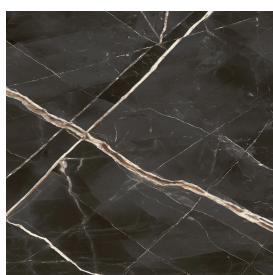

SCHEDA DI CONFIGURAZIONE

Cod. art.: 620810000027

Fly Air

Washbasin Duo 150 Black

Rivestimento del
prodotto

Stellaris Absolut Black
Naturale

I colori e le altre caratteristiche estetiche delle piastrelle presenti nelle illustrazioni presenti sul sito sono puramente indicativi. Guarda sempre i campioni di persona prima dell'acquisto.