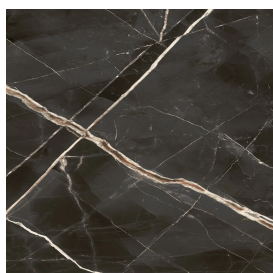

## Washbasin Duo 150 Black

Rivestimento del  
prodotto

Stellaris Absolut Black  
Naturale

I colori e le altre caratteristiche estetiche delle piastrelle presenti nelle illustrazioni presenti sul sito sono puramente indicativi. Guarda sempre i campioni di persona prima dell'acquisto.