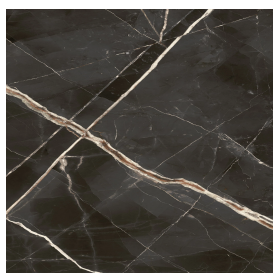

SCHEDA DI CONFIGURAZIONE

Cod. art.: 620810000027

Fly Air

Washbasin Duo 150 Black

Rivestimento del
prodotto

Stellaris Absolut Black
Naturale

I colori e le altre caratteristiche estetiche delle piastrelle presenti nelle illustrazioni presenti sul sito sono puramente indicativi. Guarda sempre i campioni di persona prima dell'acquisto.