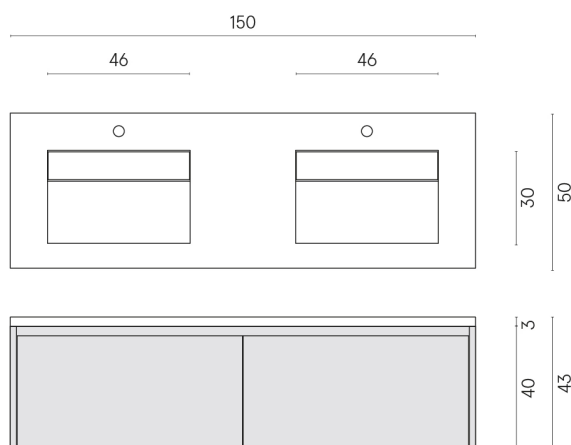

SCHEDA DI CONFIGURAZIONE

Cod. art.: 620810000027

Fly Air

Washbasin Duo 150 Black

Rivestimento del
prodotto

Stellaris Madagascar
Dark Naturale

I colori e le altre caratteristiche estetiche delle piastrelle presenti nelle illustrazioni presenti sul sito sono puramente indicativi. Guarda sempre i campioni di persona prima dell'acquisto.