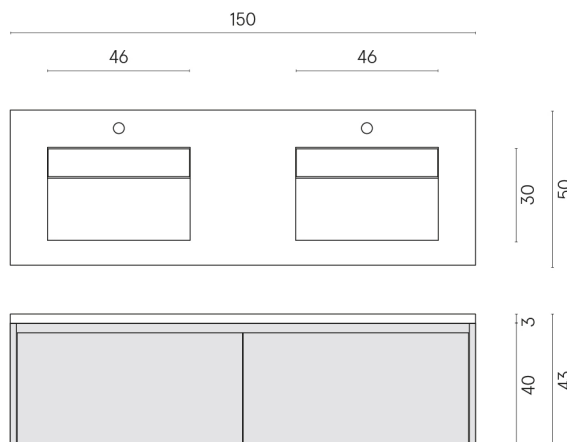

SCHEDA DI CONFIGURAZIONE

Cod. art.:

620810000023

Fly Air

Washbasin Duo 150 White

Rivestimento del
prodotto

Millennium Black
Naturale

I colori e le altre caratteristiche estetiche delle piastrelle presenti nelle illustrazioni presenti sul sito sono puramente indicativi. Guarda sempre i campioni di persona prima dell'acquisto.