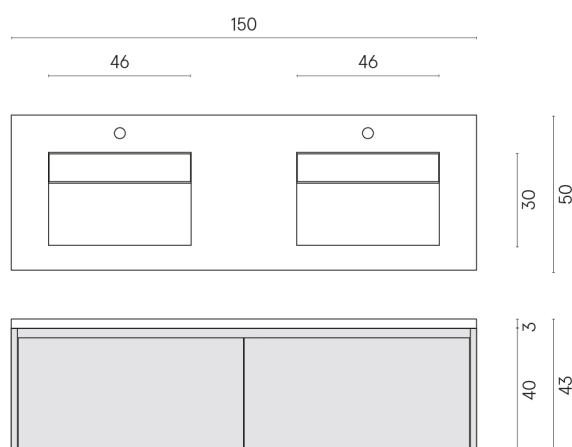

SCHEDA DI CONFIGURAZIONE

Cod. art.: 620810000023

Fly Air

Washbasin Duo 150 White

Rivestimento del
prodotto

Charme Extra Silver
Naturale

I colori e le altre caratteristiche estetiche delle piastrelle presenti nelle illustrazioni presenti sul sito sono puramente indicativi. Guarda sempre i campioni di persona prima dell'acquisto.