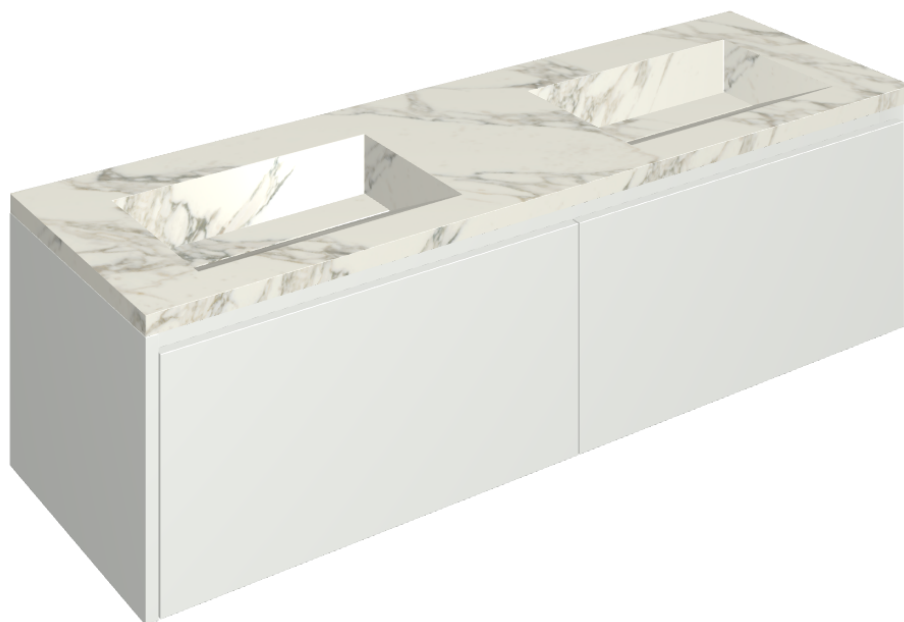

## Washbasin Duo 150 White

Rivestimento del  
prodotto

Charme Deluxe  
Arabescato White  
Naturale

I colori e le altre caratteristiche estetiche delle piastrelle presenti nelle illustrazioni presenti sul sito sono puramente indicativi. Guarda sempre i campioni di persona prima dell'acquisto.