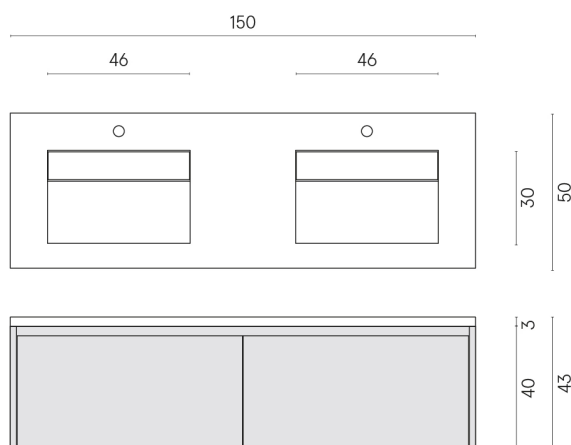

SCHEDA DI CONFIGURAZIONE

Cod. art.: 620810000023

Fly Air

Washbasin Duo 150 White

Rivestimento del
prodotto

Metropolis Glass Sky
Lux

I colori e le altre caratteristiche estetiche delle piastrelle presenti nelle illustrazioni presenti sul sito sono puramente indicativi. Guarda sempre i campioni di persona prima dell'acquisto.

**Trova il punto vendita
autorizzato più vicino:**

<https://sib.italonceramica.ru/ru/home/dealer/>