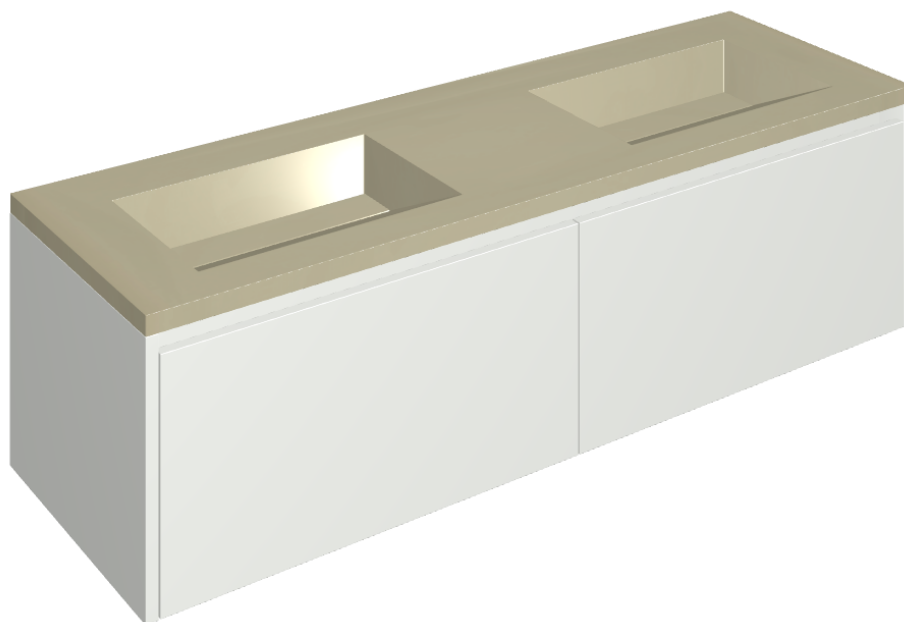

SCHEDA DI CONFIGURAZIONE

Cod. art.: 620810000023

Fly Air

Washbasin Duo 150 White

Rivestimento del
prodotto

Metropolis Glass Sand
Lux

I colori e le altre caratteristiche estetiche delle piastrelle presenti nelle illustrazioni presenti sul sito sono puramente indicativi. Guarda sempre i campioni di persona prima dell'acquisto.