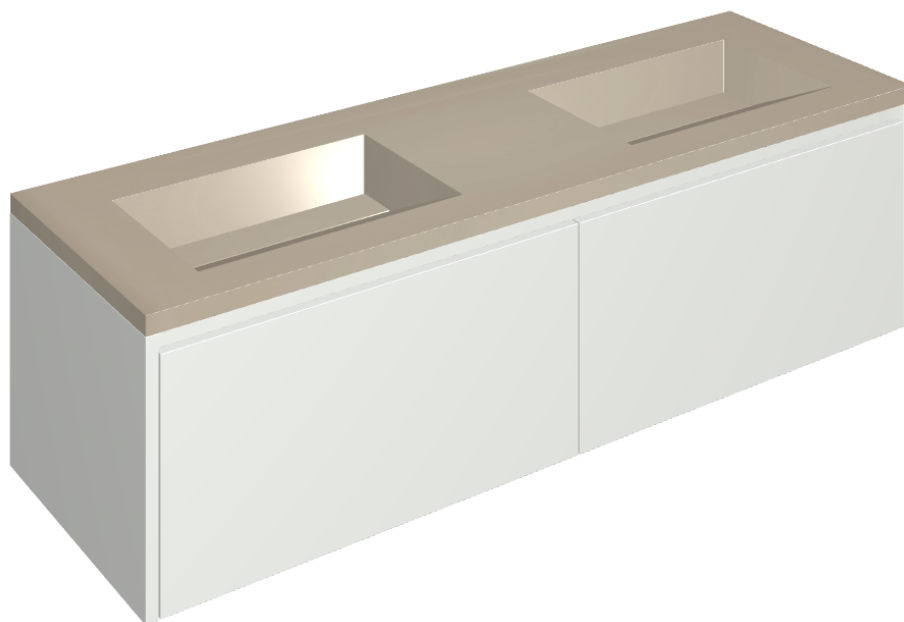

SCHEDA DI CONFIGURAZIONE

Cod. art.:

620810000023

Fly Air

Washbasin Duo 150 White

Rivestimento del
prodotto

Metropolis Glass
Powder Lux

I colori e le altre caratteristiche estetiche delle piastrelle presenti nelle illustrazioni presenti sul sito sono puramente indicativi. Guarda sempre i campioni di persona prima dell'acquisto.