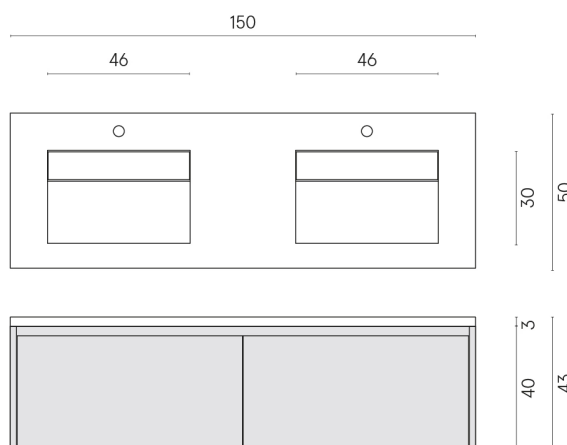

SCHEDA DI CONFIGURAZIONE

Cod. art.:

620810000023

Fly Air

Washbasin Duo 150 White

Rivestimento del
prodotto

Metropolis Arcadia
Brown Naturale

I colori e le altre caratteristiche estetiche delle piastrelle presenti nelle illustrazioni presenti sul sito sono puramente indicativi. Guarda sempre i campioni di persona prima dell'acquisto.