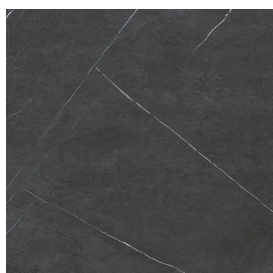

SCHEDA DI CONFIGURAZIONE

Cod. art.:

620810000023

Fly Air

Washbasin Duo 150 White

Rivestimento del
prodotto

Metropolis Imperial
Black Naturale

I colori e le altre caratteristiche estetiche delle piastrelle presenti nelle illustrazioni presenti sul sito sono puramente indicativi. Guarda sempre i campioni di persona prima dell'acquisto.