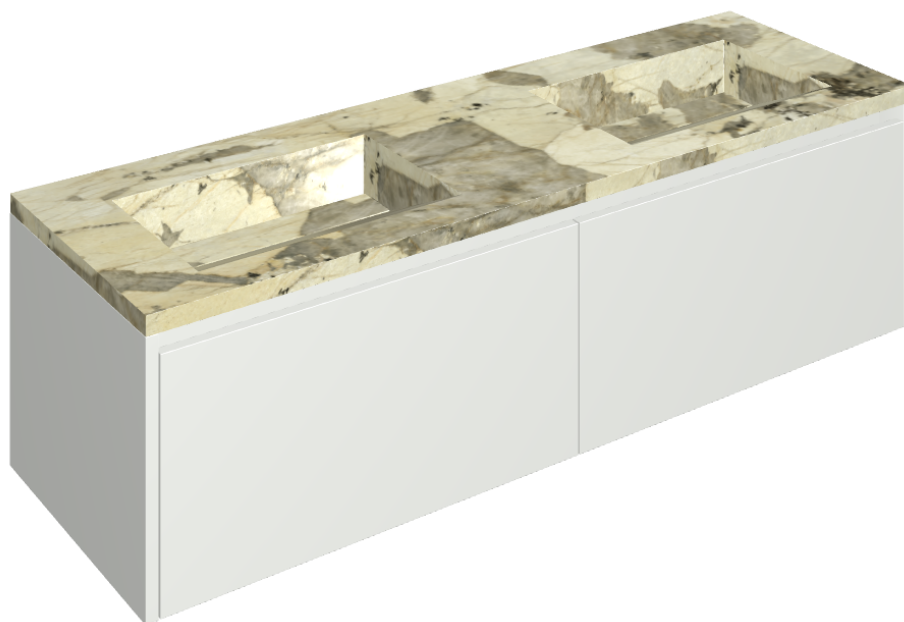

## Washbasin Duo 150 White

Rivestimento del  
prodotto

Eternum Volcano  
Naturale

I colori e le altre caratteristiche estetiche delle piastrelle presenti nelle illustrazioni presenti sul sito sono puramente indicativi. Guarda sempre i campioni di persona prima dell'acquisto.