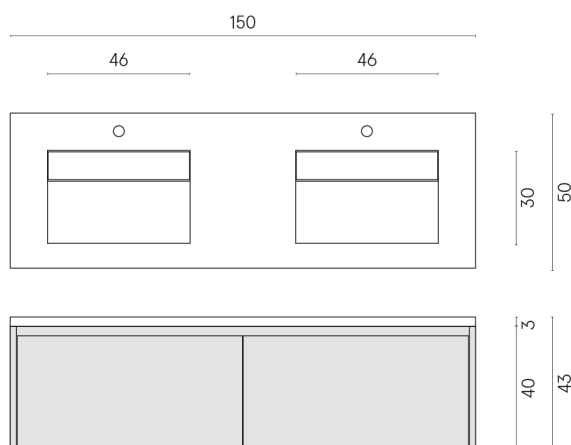

SCHEDA DI CONFIGURAZIONE

Cod. art.:

620810000023

Fly Air

Washbasin Duo 150 White

Rivestimento del
prodotto

Stellaris Calacatta
Gold Naturale

I colori e le altre caratteristiche estetiche delle piastrelle presenti nelle illustrazioni presenti sul sito sono puramente indicativi. Guarda sempre i campioni di persona prima dell'acquisto.