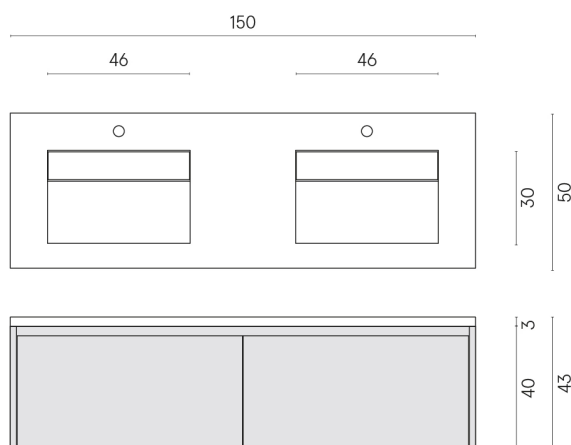

SCHEDA DI CONFIGURAZIONE

Cod. art.:

620810000018

Fly Air

Washbasin Duo 150

Wood

Rivestimento del
prodotto

Charme Deluxe
Invisible White
Naturale