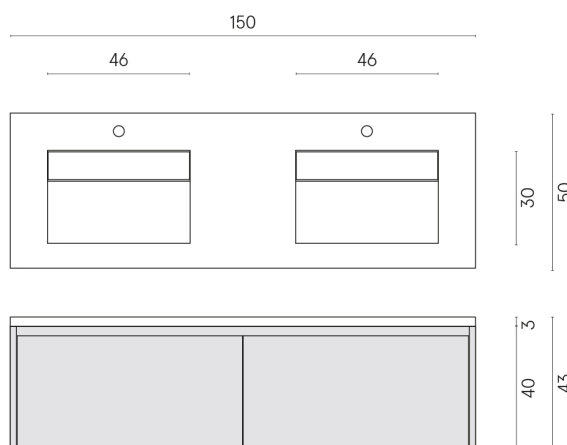

SCHEDA DI CONFIGURAZIONE

Cod. art.: 620810000018

Fly Air

Washbasin Duo 150 Wood

Rivestimento del
prodotto

Eternum Volcano
Naturale

I colori e le altre caratteristiche estetiche delle piastrelle presenti nelle illustrazioni presenti sul sito sono puramente indicativi. Guarda sempre i campioni di persona prima dell'acquisto.