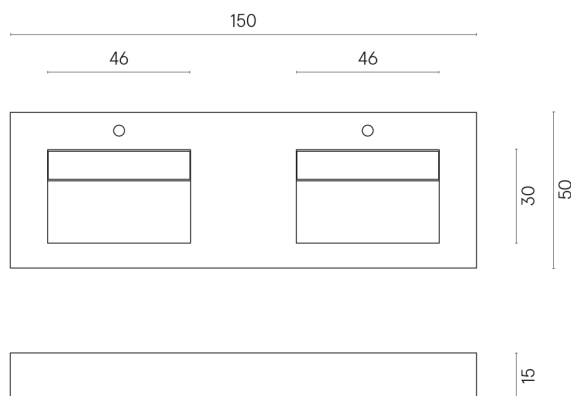

SCHEDA DI CONFIGURAZIONE

Cod. art.: 620810000013

Fly Evo

Washbasin Duo 150

Rivestimento del
prodotto

Charme Evo
Calacatta Naturale

I colori e le altre caratteristiche estetiche delle piastrelle presenti nelle illustrazioni presenti sul sito sono puramente indicativi. Guarda sempre i campioni di persona prima dell'acquisto.