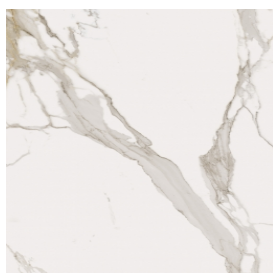

SCHEDA DI CONFIGURAZIONE

Cod. art.: 620810000013

Fly Evo

Washbasin Duo 150

Rivestimento del
prodotto

Charme Evo
Calacatta Naturale

I colori e le altre caratteristiche estetiche delle piastrelle presenti nelle illustrazioni presenti sul sito sono puramente indicativi. Guarda sempre i campioni di persona prima dell'acquisto.