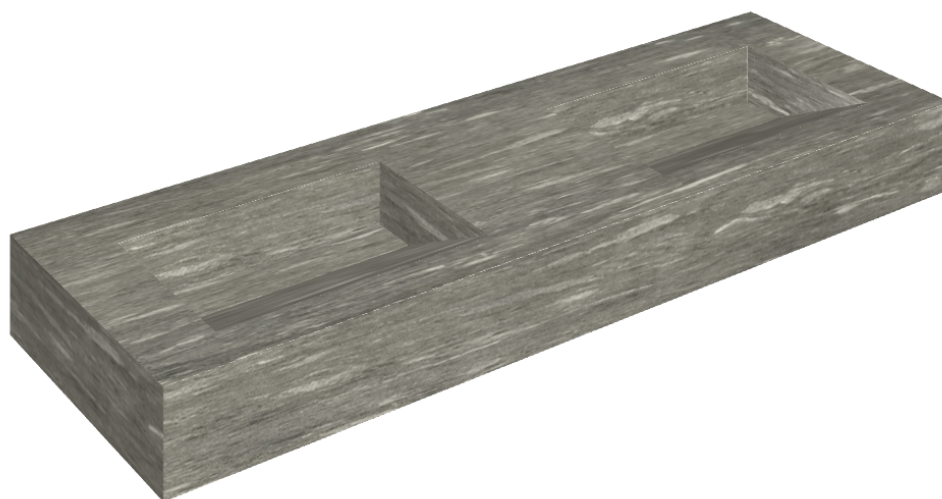

## Washbasin Duo 150

Rivestimento del  
prodotto

Skyfall Grigio Alpino  
Naturale

I colori e le altre caratteristiche estetiche delle piastrelle presenti nelle illustrazioni presenti sul sito sono puramente indicativi. Guarda sempre i campioni di persona prima dell'acquisto.