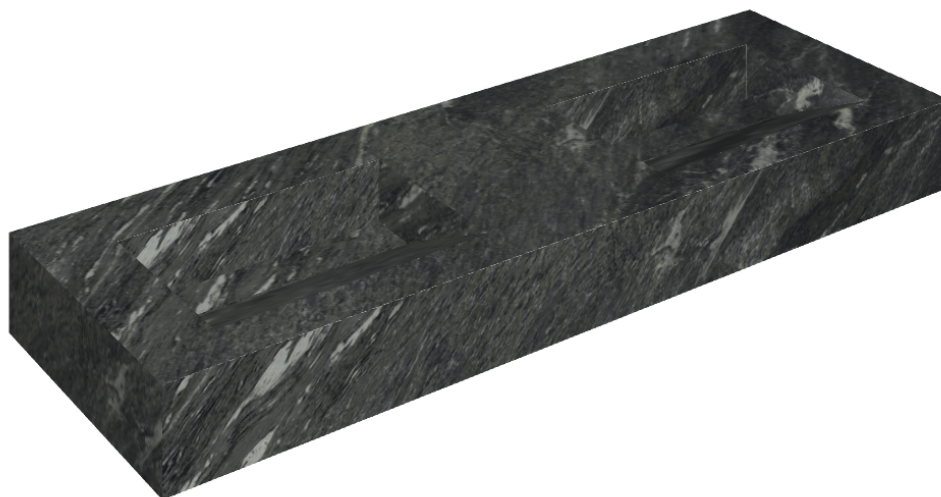

SCHEDA DI CONFIGURAZIONE

Cod. art.: 620810000013

Fly Evo

Washbasin Duo 150

Rivestimento del
prodotto

Skyfall Nero Smeraldo
Naturale

I colori e le altre caratteristiche estetiche delle piastrelle presenti nelle illustrazioni presenti sul sito sono puramente indicativi. Guarda sempre i campioni di persona prima dell'acquisto.