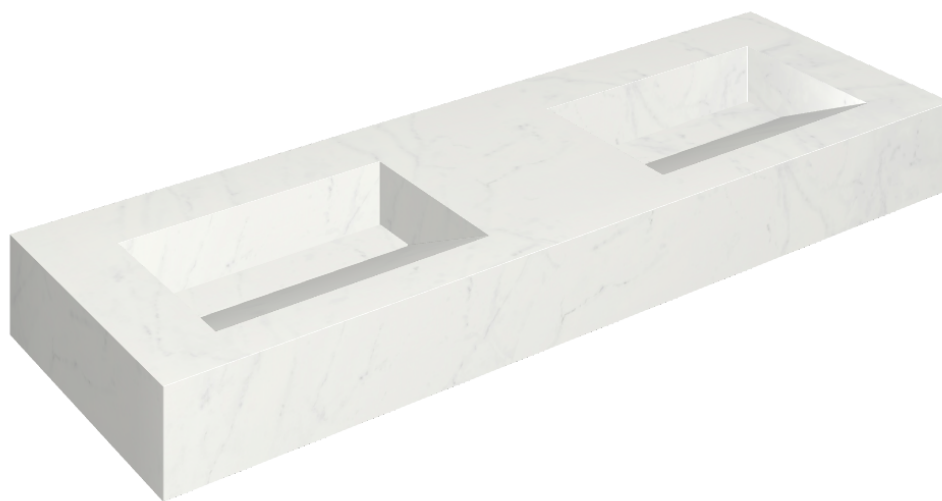

## Washbasin Duo 150

**Rivestimento del prodotto**

Charme Deluxe  
Bianco Michelangelo  
Naturale

I colori e le altre caratteristiche estetiche delle piastrelle presenti nelle illustrazioni presenti sul sito sono puramente indicativi. Guarda sempre i campioni di persona prima dell'acquisto.