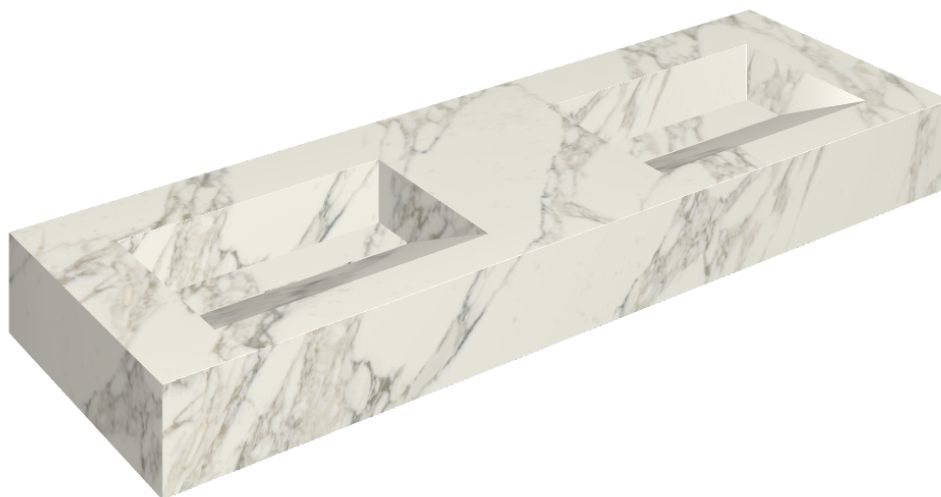

## Washbasin Duo 150

Rivestimento del  
prodotto

Charme Deluxe  
Arabescato White  
Naturale

I colori e le altre caratteristiche estetiche delle piastrelle presenti nelle illustrazioni presenti sul sito sono puramente indicativi. Guarda sempre i campioni di persona prima dell'acquisto.