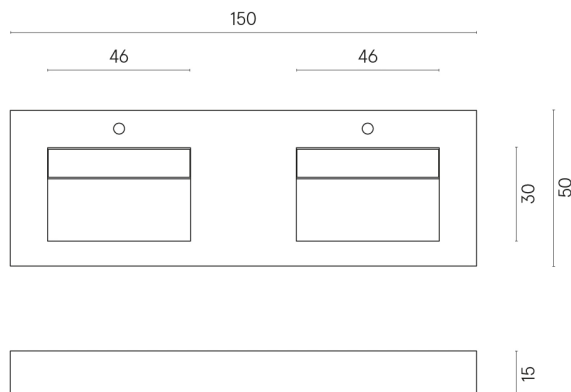

SCHEDA DI CONFIGURAZIONE

Cod. art.:

620810000013

Fly Evo

Washbasin Duo 150

Rivestimento del
prodotto

Charme Deluxe
Arabescato White
Naturale

I colori e le altre caratteristiche estetiche delle piastrelle presenti nelle illustrazioni presenti sul sito sono puramente indicativi. Guarda sempre i campioni di persona prima dell'acquisto.

**Trova il punto vendita
autorizzato più vicino:**

<https://sib.italonceramica.ru/ru/home/dealer/>

ITALON HOME

© COPYRIGHT ITALON - АО Керамогранитный завод 142800, Россия, Московская область, г. Ступино, Староситненское шоссе, вл. 32 - Тел. +7 495 2251322 / Факс +7 495 2251346