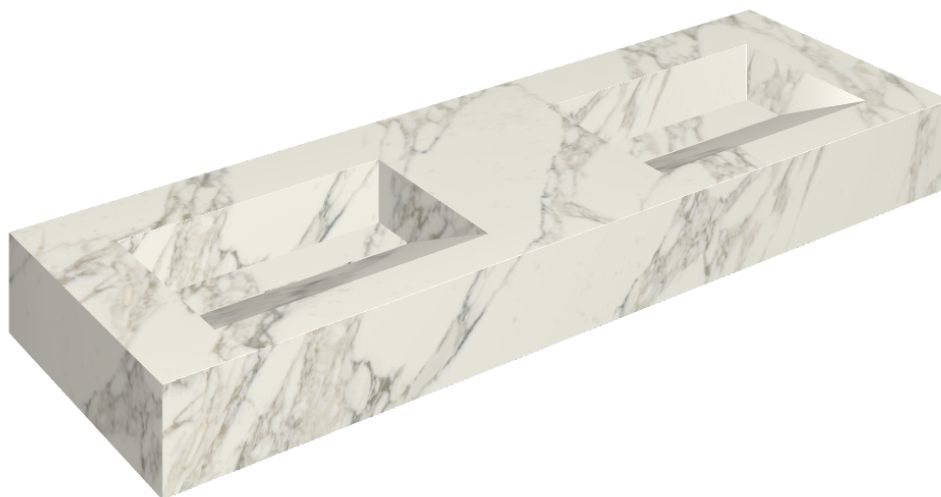

SCHEDA DI CONFIGURAZIONE

Cod. art.:

620810000013

Fly Evo

Washbasin Duo 150

Rivestimento del
prodotto

Charme Deluxe
Arabescato White
Naturale

I colori e le altre caratteristiche estetiche delle piastrelle presenti nelle illustrazioni presenti sul sito sono puramente indicativi. Guarda sempre i campioni di persona prima dell'acquisto.

**Trova il punto vendita
autorizzato più vicino:**

<https://sib.italonceramica.ru/ru/home/dealer/>

ITALON HOME

© COPYRIGHT ITALON - АО Керамогранитный завод 142800, Россия, Московская область, г. Ступино, Староситненское шоссе, вл. 32 - Тел. +7 495 2251322 / Факс +7 495 2251346