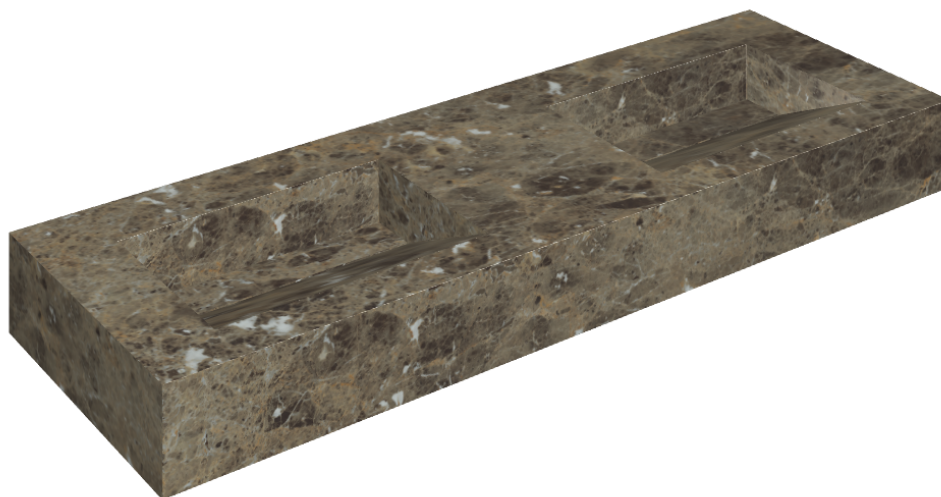

# Fly Evo

## Washbasin Duo 150

Rivestimento del  
prodotto

Charme Deluxe  
Emperador Dark  
Naturale

I colori e le altre caratteristiche estetiche delle piastrelle presenti nelle illustrazioni presenti sul sito sono puramente indicativi. Guarda sempre i campioni di persona prima dell'acquisto.