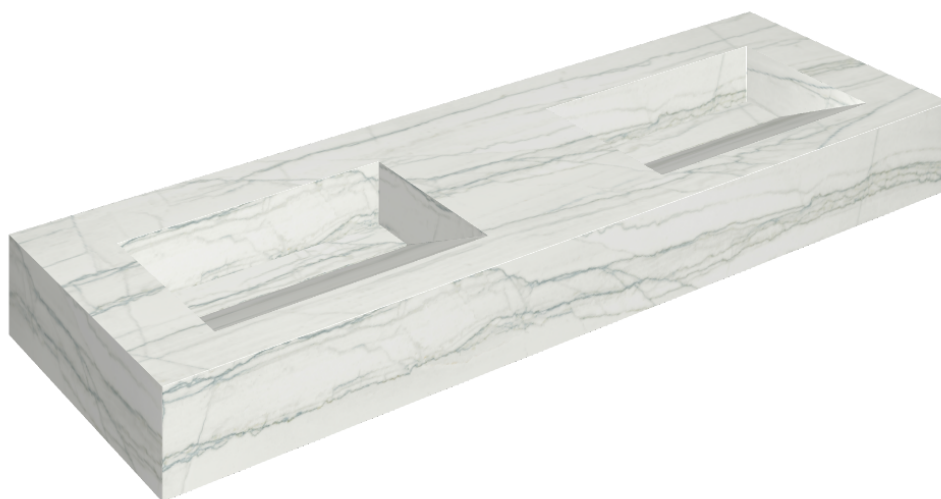

SCHEDA DI CONFIGURAZIONE

Cod. art.: 620810000013

Fly Evo

Washbasin Duo 150

Rivestimento del prodotto

Charme Advance
Platinum White
Naturale

I colori e le altre caratteristiche estetiche delle piastrelle presenti nelle illustrazioni presenti sul sito sono puramente indicativi. Guarda sempre i campioni di persona prima dell'acquisto.