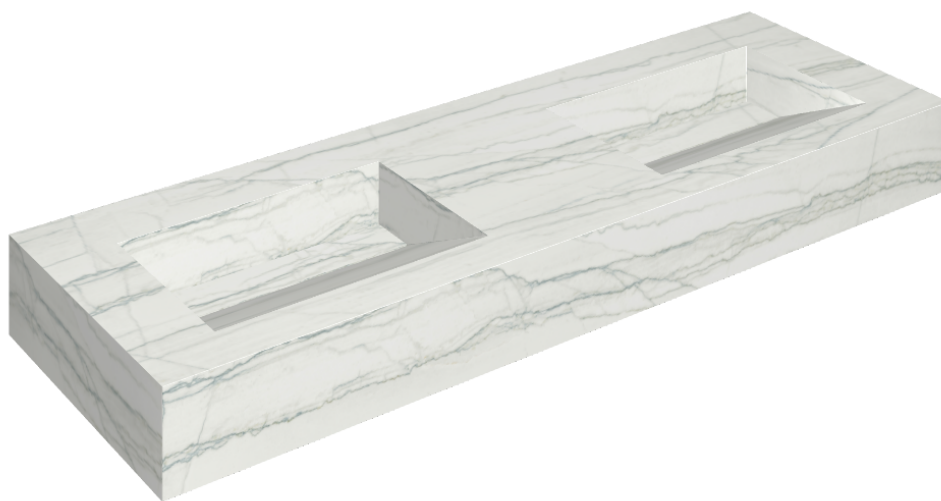

SCHEDA DI CONFIGURAZIONE

Cod. art.:

620810000013

Fly Evo

Washbasin Duo 150

Rivestimento del
prodotto

Charme Advance
Platinum White
Naturale

I colori e le altre caratteristiche estetiche delle piastrelle presenti nelle illustrazioni presenti sul sito sono puramente indicativi. Guarda sempre i campioni di persona prima dell'acquisto.