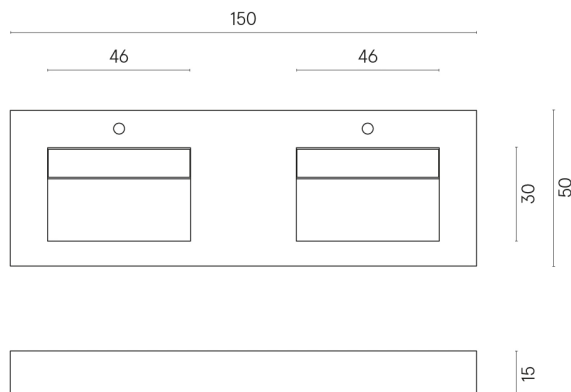

SCHEDA DI CONFIGURAZIONE

Cod. art.:

620810000013

Fly Evo

Washbasin Duo 150

Rivestimento del
prodotto

Charme Advance
Alabastro White
Naturale

I colori e le altre caratteristiche estetiche delle piastrelle presenti nelle illustrazioni presenti sul sito sono puramente indicativi. Guarda sempre i campioni di persona prima dell'acquisto.