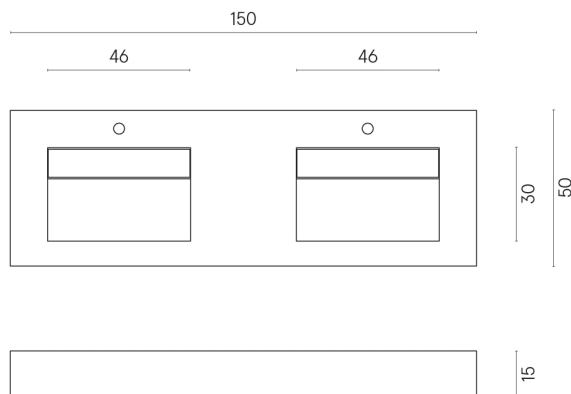

SCHEDA DI CONFIGURAZIONE

Cod. art.:

620810000013

Fly Evo

Washbasin Duo 150

Rivestimento del
prodotto

Charme Advance
Alabastro White
Naturale

I colori e le altre caratteristiche estetiche delle piastrelle presenti nelle illustrazioni presenti sul sito sono puramente indicativi. Guarda sempre i campioni di persona prima dell'acquisto.