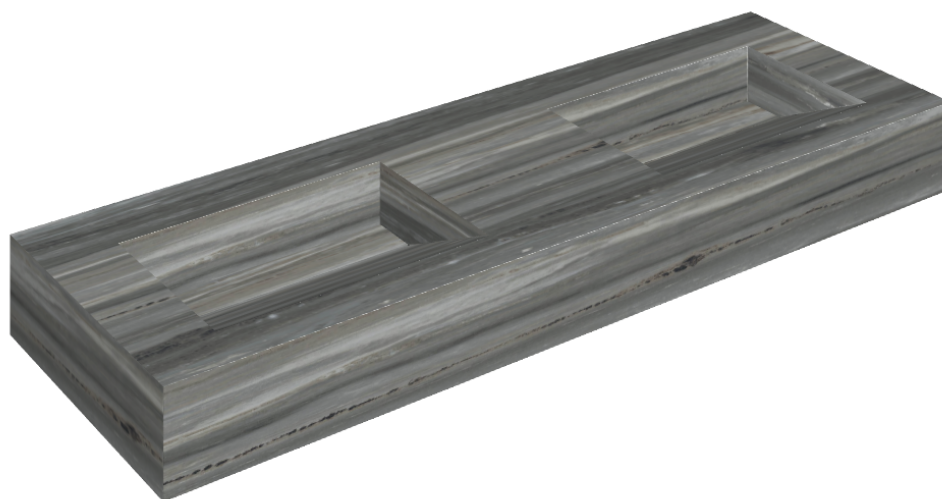

SCHEDA DI CONFIGURAZIONE

Cod. art.: 620810000013

Fly Evo

Washbasin Duo 150

Rivestimento del
prodotto

Charme Advance
Palissandro Dark Lux

I colori e le altre caratteristiche estetiche delle piastrelle presenti nelle illustrazioni presenti sul sito sono puramente indicativi. Guarda sempre i campioni di persona prima dell'acquisto.

**Trova il punto vendita
autorizzato più vicino:**

<https://sib.italonceramica.ru/ru/home/dealer/>