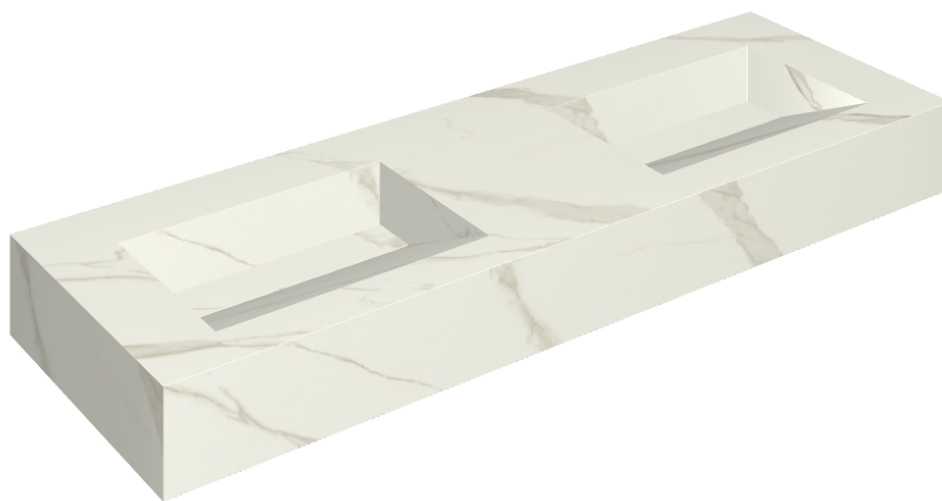

SCHEDA DI CONFIGURAZIONE

Cod. art.: 620810000013

Fly Evo

Washbasin Duo 150

Rivestimento del
prodotto

Metropolis Calacatta
Gold Naturale

I colori e le altre caratteristiche estetiche delle piastrelle presenti nelle illustrazioni presenti sul sito sono puramente indicativi. Guarda sempre i campioni di persona prima dell'acquisto.