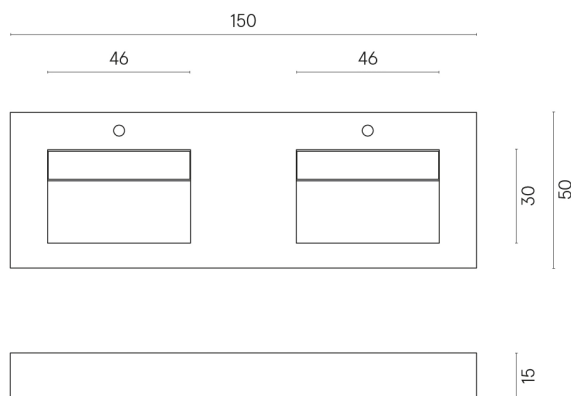

SCHEDA DI CONFIGURAZIONE

Cod. art.:

620810000013

Fly Evo

Washbasin Duo 150

Rivestimento del
prodotto

Metropolis Calacatta
Gold Naturale

I colori e le altre caratteristiche estetiche delle piastrelle presenti nelle illustrazioni presenti sul sito sono puramente indicativi. Guarda sempre i campioni di persona prima dell'acquisto.