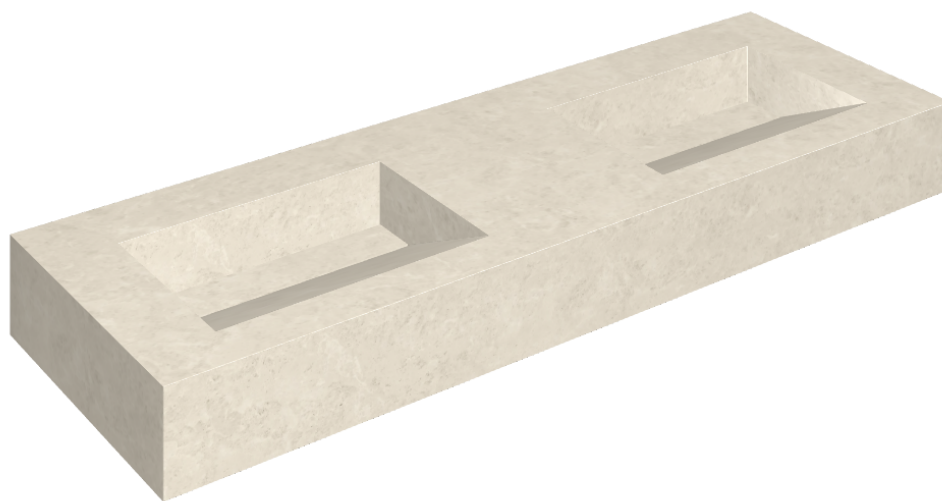

## Washbasin Duo 150

Rivestimento del  
prodotto

Metropolis Royal Ivory  
Naturale

I colori e le altre caratteristiche estetiche delle piastrelle presenti nelle illustrazioni presenti sul sito sono puramente indicativi. Guarda sempre i campioni di persona prima dell'acquisto.